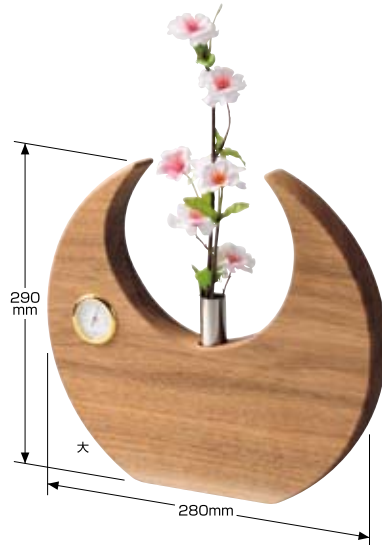

[VAS-CUBE-M] 一輪挿し・キューブ シングル
商品サイズ:約150×55×55 約277g
梱包サイズ:約157×63×60 約330g ……〈税込〉3,675円
メイプル、ガラス容器1コ付
(本体価格3,500円)

[VAS-CUBE-2] 一輪挿し・キューブ ツートン
商品サイズ:約150×55×55 約246g
梱包サイズ:約157×63×60 約300g ……〈税込〉3,675円
ウォルナット・メイプル、ガラス容器1コ付
(本体価格3,500円)

[VAS-STAIN-BK]
フラワーステン
商品サイズ:約143×63×63 約250g
梱包サイズ:約150×70×70 約350g
ナラ(ブラック)、ステンレス容器1コ付
〈税込〉3,150円 (本体価格3,000円)

[VAS-STAIN-NT]
フラワーステン
商品サイズ:約143×63×63 約250g
梱包サイズ:約150×70×70 約350g
ナラ(ナチュラル)、ステンレス容器1コ付
〈税込〉3,150円 (本体価格3,000円)

ナチュラル

ブラック

[VAS-GOLD-W] ゴールドグラス花瓶
商品サイズ:約280×130×175 約950g
梱包サイズ:約385×155×160 約1,250g
ウォルナット、三角ガラス1コ付
※置タイプ……………〈税込〉5,040円
(本体価格4,800円)

[VAS-SILV-N] シルバークラス花瓶
商品サイズ:約280×130×175 約1,000g
梱包サイズ:約385×155×160 約1,300g
ナラ、三角ガラス1コ付
※置タイプ……………〈税込〉5,040円
(本体価格4,800円)

一品作

一品作につき、
納期、仕様、価格をご確認下さい。

- [VAS-MARU-L]**
一輪挿し 円(マル)・大
天然木使用
〈税込〉16,800円～ (本体価格16,000円～)
- [VAS-MARU-M]**
一輪挿し 円(マル)・中
天然木使用
〈税込〉10,500円～ (本体価格10,000円～)
- [VAS-MARU-S]**
一輪挿し 円(マル)・小
天然木使用
〈税込〉6,300円～ (本体価格6,000円～)