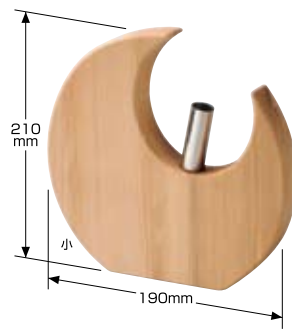

[VAS-CUBE-M] 一輪挿し・キューブ シングル
商品サイズ:約150×55×55 約277g
梱包サイズ:約157×63×60 約330g ……〈税込〉3,675円
メイプル、ガラス容器1コ付
(本体価格3,500円)

[VAS-CUBE-2] 一輪挿し・キューブ ツートン
商品サイズ:約150×55×55 約246g
梱包サイズ:約157×63×60 約300g ……〈税込〉3,675円
ウォルナット・メイプル、ガラス容器1コ付
(本体価格3,500円)

[VAS-STAIN-BK]
フラワーステン
商品サイズ:約143×63×63 約250g
梱包サイズ:約150×70×70 約350g
ナラ(ブラック)、ステンレス容器1コ付
〈税込〉3,150円 (本体価格3,000円)

[VAS-STAIN-NT]
フラワーステン
商品サイズ:約143×63×63 約250g
梱包サイズ:約150×70×70 約350g
ナラ(ナチュラル)、ステンレス容器1コ付
〈税込〉3,150円 (本体価格3,000円)

ナチュラル

ブラック

[VAS-GOLD-W] ゴールドグラス花瓶
商品サイズ:約280×130×175 約950g
梱包サイズ:約385×155×160 約1,250g
ウォルナット、三角ガラス1コ付
※置タイプ……………〈税込〉5,040円
(本体価格4,800円)

[VAS-SILV-N] シルバークラス花瓶
商品サイズ:約280×130×175 約1,000g
梱包サイズ:約385×155×160 約1,300g
ナラ、三角ガラス1コ付
※置タイプ……………〈税込〉5,040円
(本体価格4,800円)

一品作

一品作につき、
納期、仕様、価格をご確認下さい。

- [VAS-MARU-L]**
一輪挿し 円(マル)・大
天然木使用
〈税込〉16,800円～ (本体価格16,000円～)
- [VAS-MARU-M]**
一輪挿し 円(マル)・中
天然木使用
〈税込〉10,500円～ (本体価格10,000円～)
- [VAS-MARU-S]**
一輪挿し 円(マル)・小
天然木使用
〈税込〉6,300円～ (本体価格6,000円～)