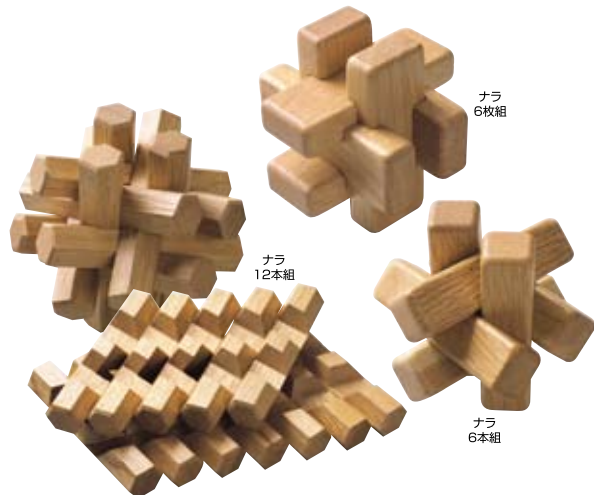

TOYS

家族みんなで楽しめるウッドクラフトのゲーム。
木肌の優しさ、温もりが、そのまま使いやすさ、安全性を高めています。
心ふれあう家族のコミュニケーションが広がります。

BRAID WOOD (木製立体パズル)

木肌の手触りを感じながら組み立てる楽しさ。
ご家族で、仲間同士で楽しいひとときを
お過ごしください。

【TOY-BWL12-W】

組木L型 12本組
商品サイズ:約120×138×138 約350g
梱包サイズ:約170×130×50 約460g
ウォルナット
〈税込〉3,465円 (本体価格3,300円)

【TOY-BWL6H-W】

組木L型 6本組
商品サイズ:約110×110×110 約250g
梱包サイズ:約173×120×30 約335g
ウォルナット
〈税込〉2,940円 (本体価格2,800円)

【TOY-BWL6M-W】

組木L型 6枚組
商品サイズ:約110×110×110 約230g
梱包サイズ:約125×116×42 約290g
ウォルナット
〈税込〉3,150円 (本体価格3,000円)

【TOY-BWS12-N】 組木 12本組

商品サイズ:約100×100×100 約210g
梱包サイズ:約140×111×40 約260g……………〈税込〉2,625円
ナラ
(本体価格2,500円)

【TOY-BWS6H-N】 組木 6本組

商品サイズ:約90×90×90 約170g
梱包サイズ:約150×100×25 約210g……………〈税込〉2,100円
ナラ
(本体価格2,000円)

【TOY-BWS6M-N】 組木 6枚組